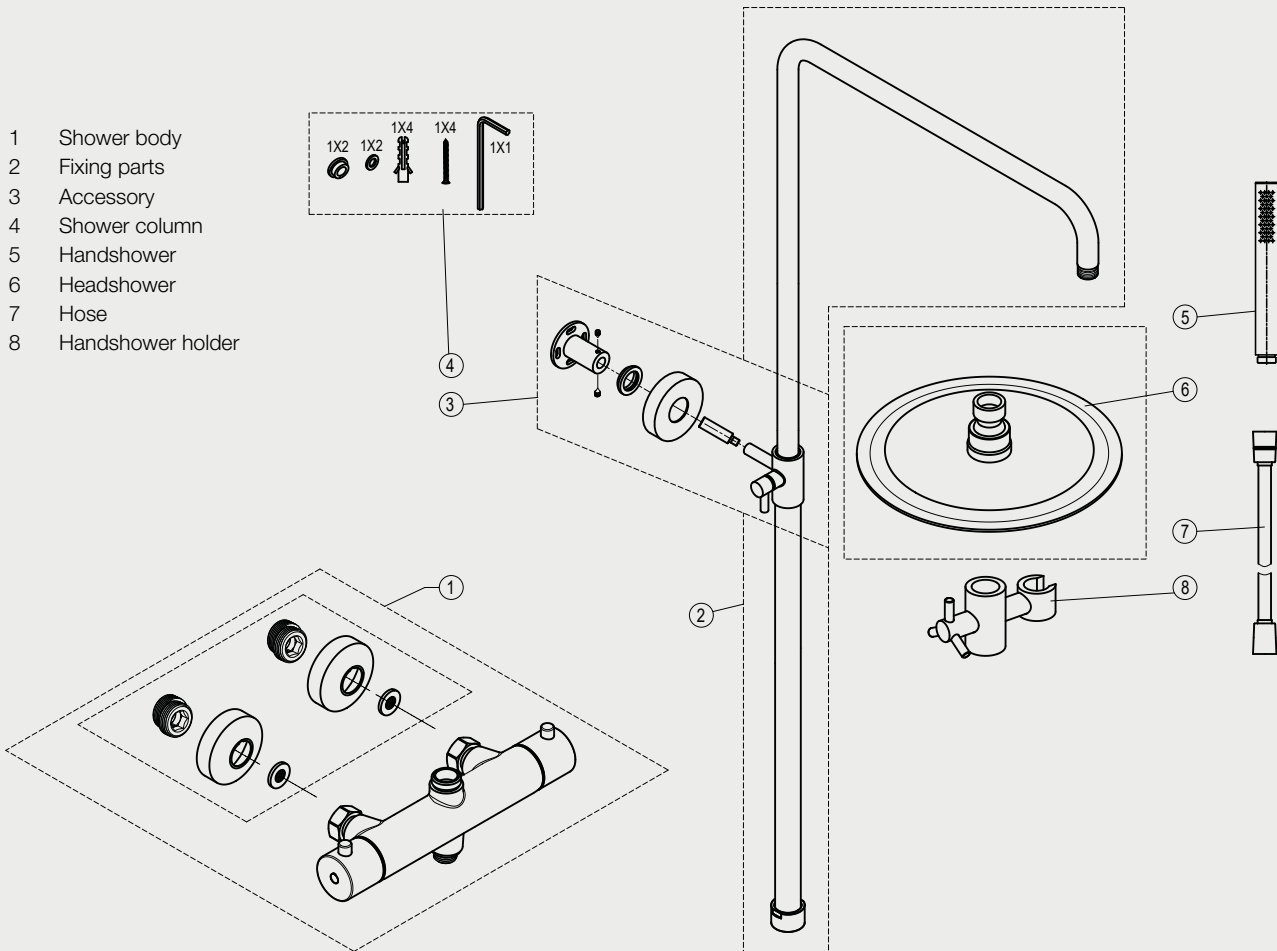

1. 1 Shower body
2. 2 Fixing parts
3. 3 Accessory
4. 4 Shower column
5. 5 Handshower
6. 6 Headshower
7. 7 Hose
8. 8 Handshower holder

Arc Pleasure 2 Coal

Brusesæt i rustfrit stål. Brusearmatur med integreret omskifter. Slange med antitwist. To funktioner: loftbruser og håndbruser. Tilkøb Pleasure 3 badekartud.

Art nr	RSK
20011	8283016

Tekniske data:

CC 150, excenterkobling til CC 160 medfølger
Justerbar bruserstang: 970–1360 mm (± 20 mm)
Justerbart øverste vægbeslag: 70–129 mm fra væggen
Bruserslange: 1,5 m
Loftbruser: Ø250 mm
Cylindrisk håndbruser

Typgodkännande
nr: 1354 - 1356